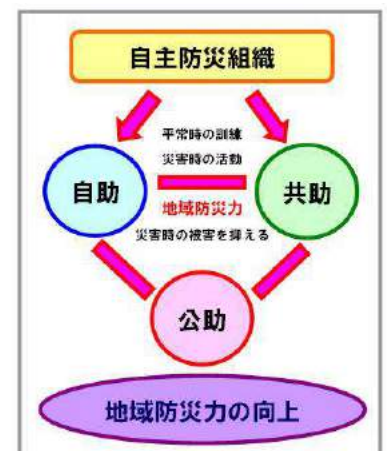

# 回覧 一社2丁目だより

2016年8月21日

一社2丁目自治会 [文責:えのき]

一社2丁目ホームページ: <http://issha2.jimdo.com/> ⇨ “一社2丁目だより” で検索  
名東学区ホームページ: <http://meitocom.jimdo.com/> ⇨ “名東学区だより” で検索

残暑お見舞い申し上げます。

お盆休暇も終わり、子ども達の夏休みも終盤を迎え、まだまだ暑い日が続いています。x\_x;  
引き続き安全や熱中症に留意され、健やかに過ごして下さい。

### ■ 名東区総合防災訓練 9月4日(日)AM7:30～(地震発生!、8:10 避難勧告発令!!)

大災害を想定した避難訓練を行います。当日係りを担っていただく方、ほか任意で参加される皆さんは添付の避難者登録票を事前に記載して下さい。用紙は”一社2丁目だより”HPにpdfで載せていますので不足ならダウンロード・印刷するか、榎まで(090-9023-5556)申し出て下さい。

一社2丁目住民の避難所 → 名東コミュニティセンター、駐輪場・駐車場に集合! (AM:8:20)  
→ その後、皆さん連れだって名東小学校へ向かいます。